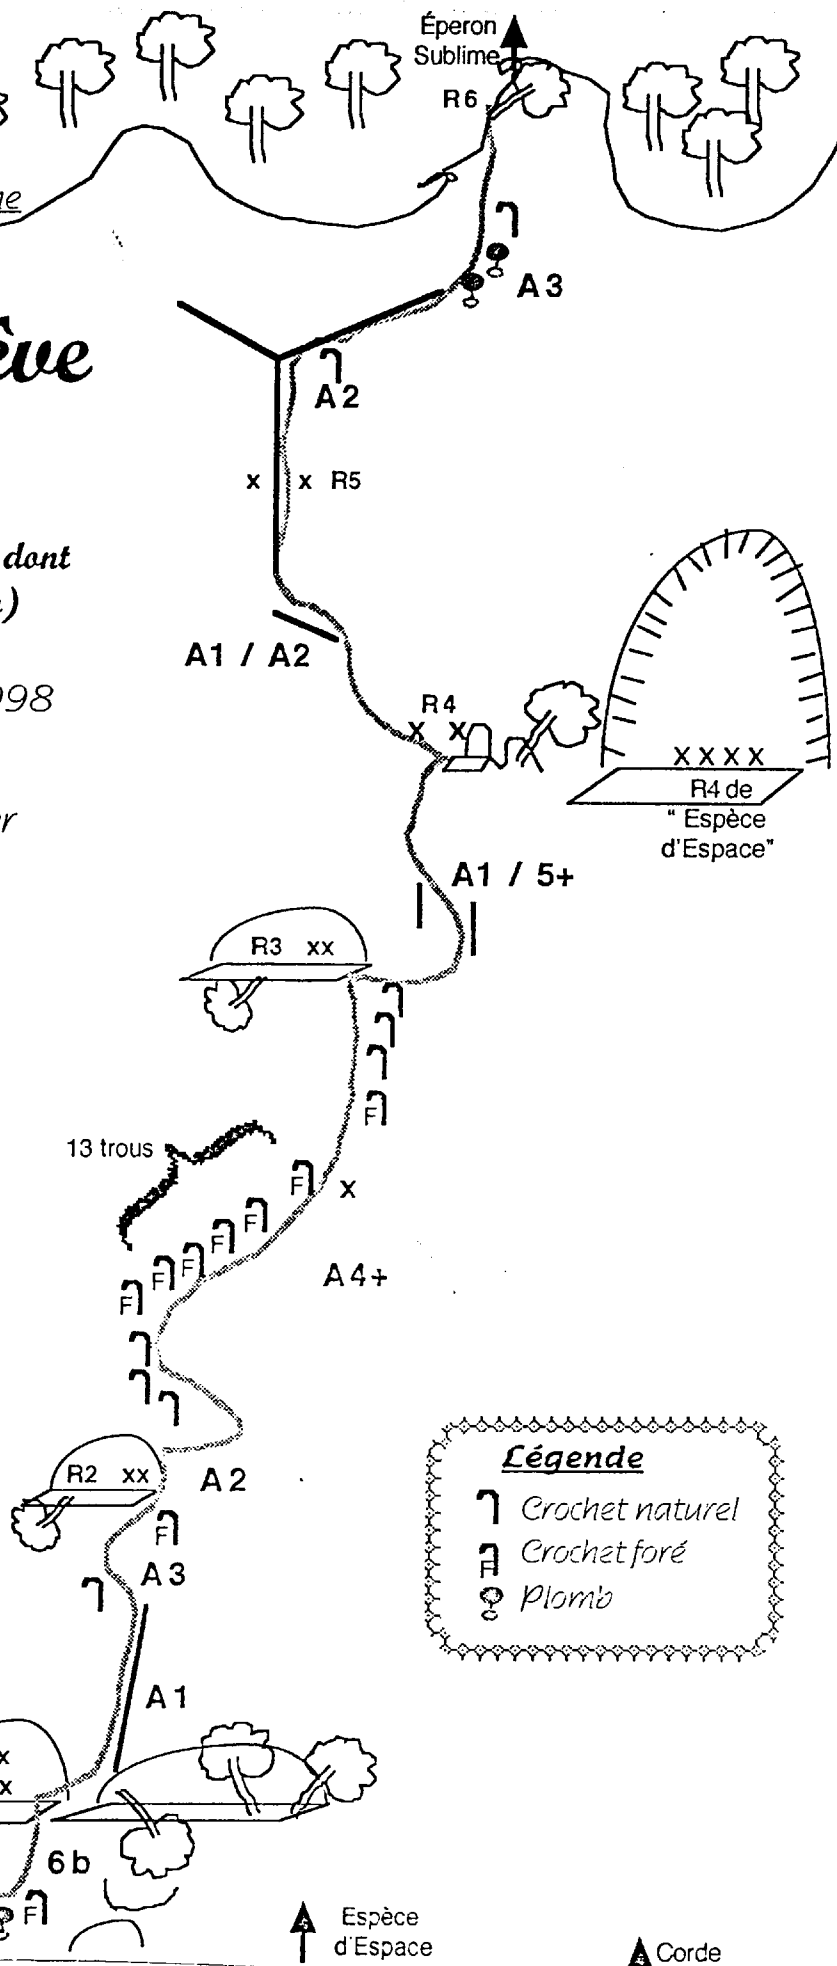

# Le plus vieux rêve de l'homme

(en la mémoire de Patrick de Gayardon dont j'appris la mort en ouvrant cette voie)

ouvert en 4 jours au printemps 1998  
par: Anne Bauvois  
Michel Fauquet  
Jean François Hagen-Muller

- Matériel**
- 10 pitons en V
  - 10 pitons en U
  - 10 lames souples
  - 10 lames fines dures
  - 10 universels
  - 5 gros U et V
  - 3 plombs
  - Excentrics jusqu'au n° 10
  - Friends jusqu'au n° 4
  - Stoppeurs
  - 10 crochets minimum

- Légende**
- ↷ Crochet naturel
  - ⌌ Crochet foré
  - Plomb

sentier Martel

↑ Espèce d'Espace

↑ Corde Tchèque