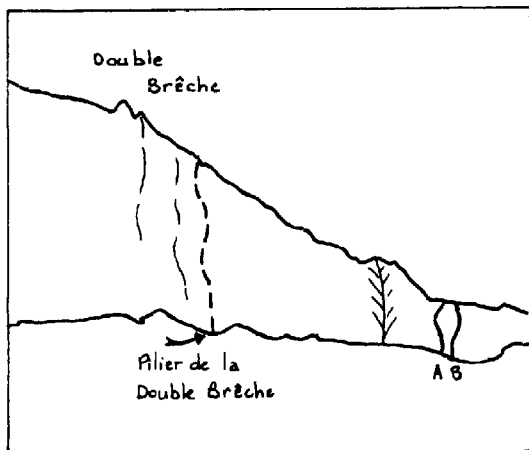

-A- JOSS HE

TD - 90 m

ouverte en juin-juillet 1996 par
V. DERIAT, P. JOFFRE, J.C.
SANCHEZ et L. FUCSKO

équipée en goujons \varnothing 10

corde 45 m

6a obligatoire

descente en rappel équipée

-B- PAPY PAS COOL

TD sup - 90 m

ouverte en juil 1993 par D.
JOSSET et P. JOFFRE

équipée en goujons \varnothing 10

corde 50 m

6c obligatoire

descente en rappel équipée

Avec l'aimable autorisation de Leslie FUCSKO