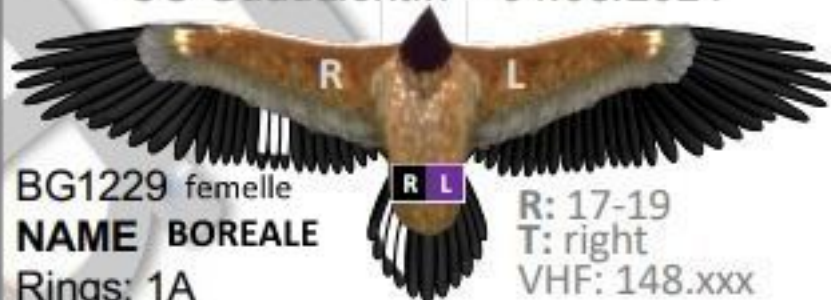

FRA - Vercors

CC Guadalentín – 26.02.2024

BG1221 femelle

NAME FUEGO

Rings: 6V

R: 3-4

VHF: 148.xxx

CC Guadalentín – 04.03.2024

BG1229 femelle

NAME BOREALE

Rings: 1A

R: 17-19

T: right

VHF: 148.xxx